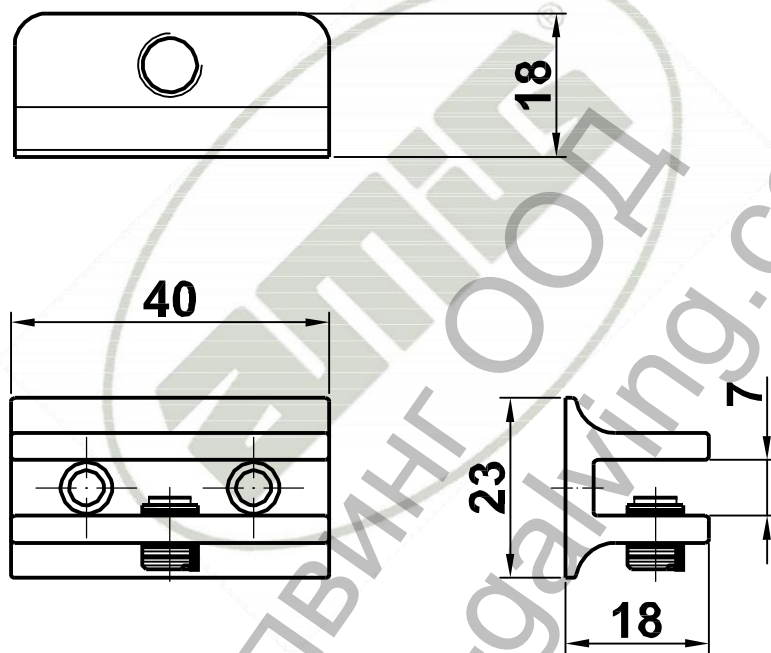

Рафтоносач Amig нерегулируем за стъклен рафт до 6 мм
23x18 мм, никел мат, 34

Ташев-Галвинг ООД
www.tashev-galving.com

Продукт: [Рафтоносач Amig нерегулируем за стъклен рафт до 6 мм 23x18 мм, никел мат, 34](#)